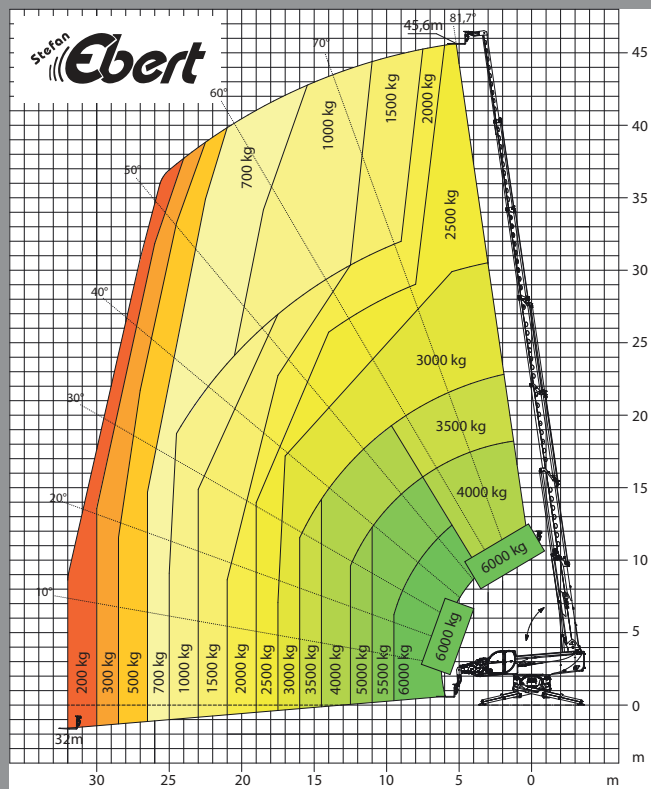

Lastdiagramm Stützen - M1