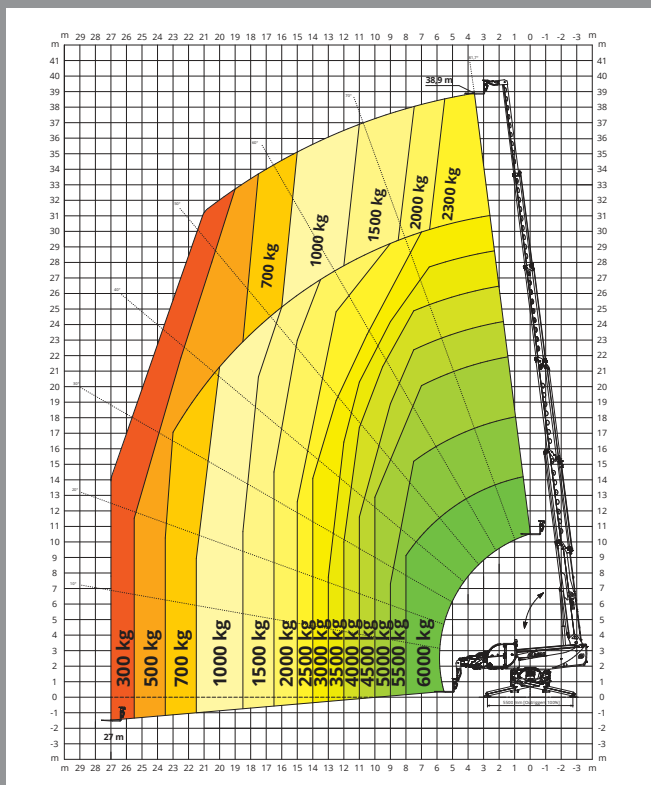

Vermietungs-Hotline
(+49) 6652 – 96 66 71

Stefan **Ebert** **RENTAL & SALES**

NEU bei uns in der Vermietung: **MAGNI RTH 6.39 Teleskopstapler**

- ▶ max. Hubhöhe: 38.900 mm / 2.300 kg
- ▶ max. Reichweite: 27.000 mm / 300 kg
- ▶ max. Hubkraft: 6.000 kg
- ▶ Ausstattung:
 - 360° endlos drehbar
 - Funkfernbedienung
 - proportionale Steuerung
 - Rundumsicht-Kabine
 - Klimaanlage

Beratung & Verkauf

(+49) 6652 – 96 66 71

rental@ebert-online.de

Lastdiagramm Stützen - 360°

optionales Zubehör RTH 6.46

6 Tonnen Lasthaken

500 kg Arbeitskorb

6 Tonnen Seilwinde

Ausleger mit Winde